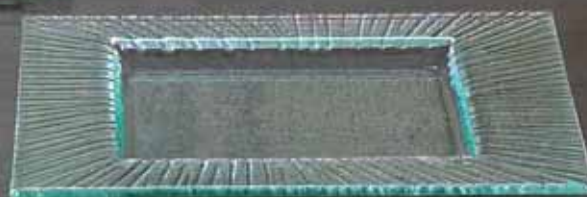

APERITIVO

2000
cm 28x28 - 4 parti
11"x11"

2001
cm 40x14 - 3 parti
15³/₄x5¹/₂

JUNGLE QUADRO

1302
cm 31x31 int. cm 23x23
12¹/₄x12¹/₄ int. 9"x9"

1300
cm 31x31 int. cm 11x11
12¹/₄x12¹/₄ int. 4¹/₄x4¹/₄

1301
cm 31x31 int. cm 18x18
12¹/₄x12¹/₄ int. 7"x7"

SCOMPARTI TONDI

1452
cm 32x16 - 3 parti
12¹/₂ x 6¹/₄

1451
cm 23x23 - 4 parti
9"x9"

1450
cm 46x13 - 5 parti
18¹/₆ x 5¹/₈

SCOMPARTI QUADRO

1401
cm 32x15x3 - 4 parti
12¹/₂ x 6" x 1¹/₄

1405
cm 25x15x2 - 3 parti
9⁷/₈ x 6" x 0³/₄

1400
cm 23x11x2 - 2 parti
9"x4" 1/4 x 0³/₄

1404
cm 40x19x3 - 3 parti
15³/₄ x 7¹/₂ x 1¹/₄

IMPILABILI

1204
cm 24x12x4
9¹/₂ x 4³/₄ x 1³/₄

1205
cm 26x21x4
10¹/₄ x 8¹/₄ x 1³/₄

1201
cm 26x19x4
10¹/₄ x 7¹/₂ x 1³/₄