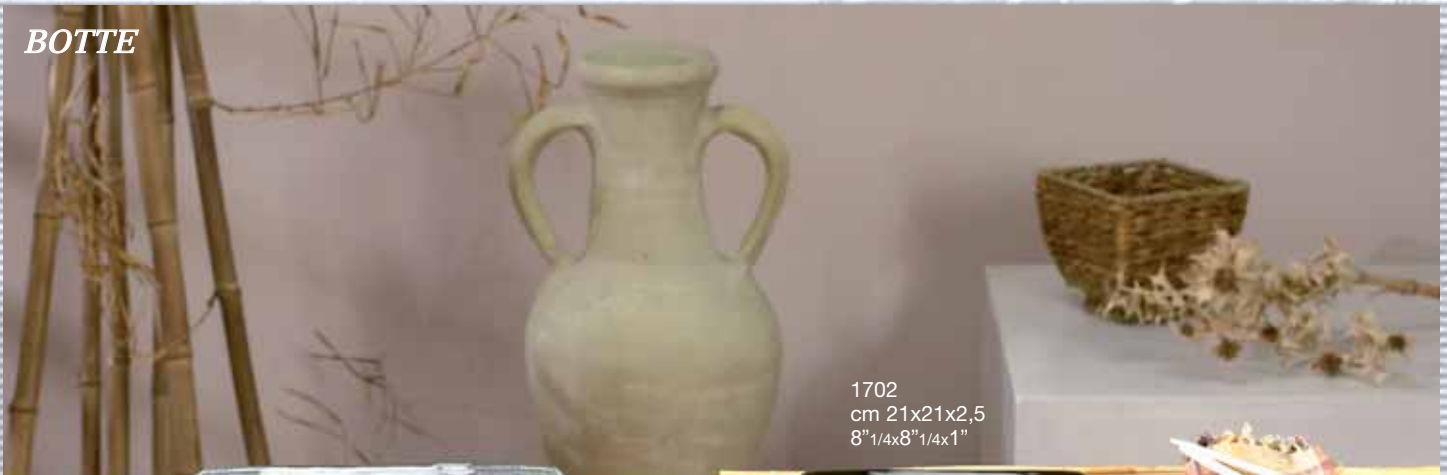

FAZZOLETTO

IMPILABILI

2101
FAZZOLETTO
cm. 45x35x4,5
17³/₄x17³/₄x1⁶/₈

2100
IMPILABILI
cm 45x35x4,5
17³/₄x13³/₄x1⁶/₈

BOTTE

1702
cm 21x21x2,5
8¹/₄x8¹/₄x1"

1700
cm 26x26x2,5
10¹/₄x10¹/₄x1"

1703
cm 32x32x2,5
12¹/₂x12¹/₂x1"